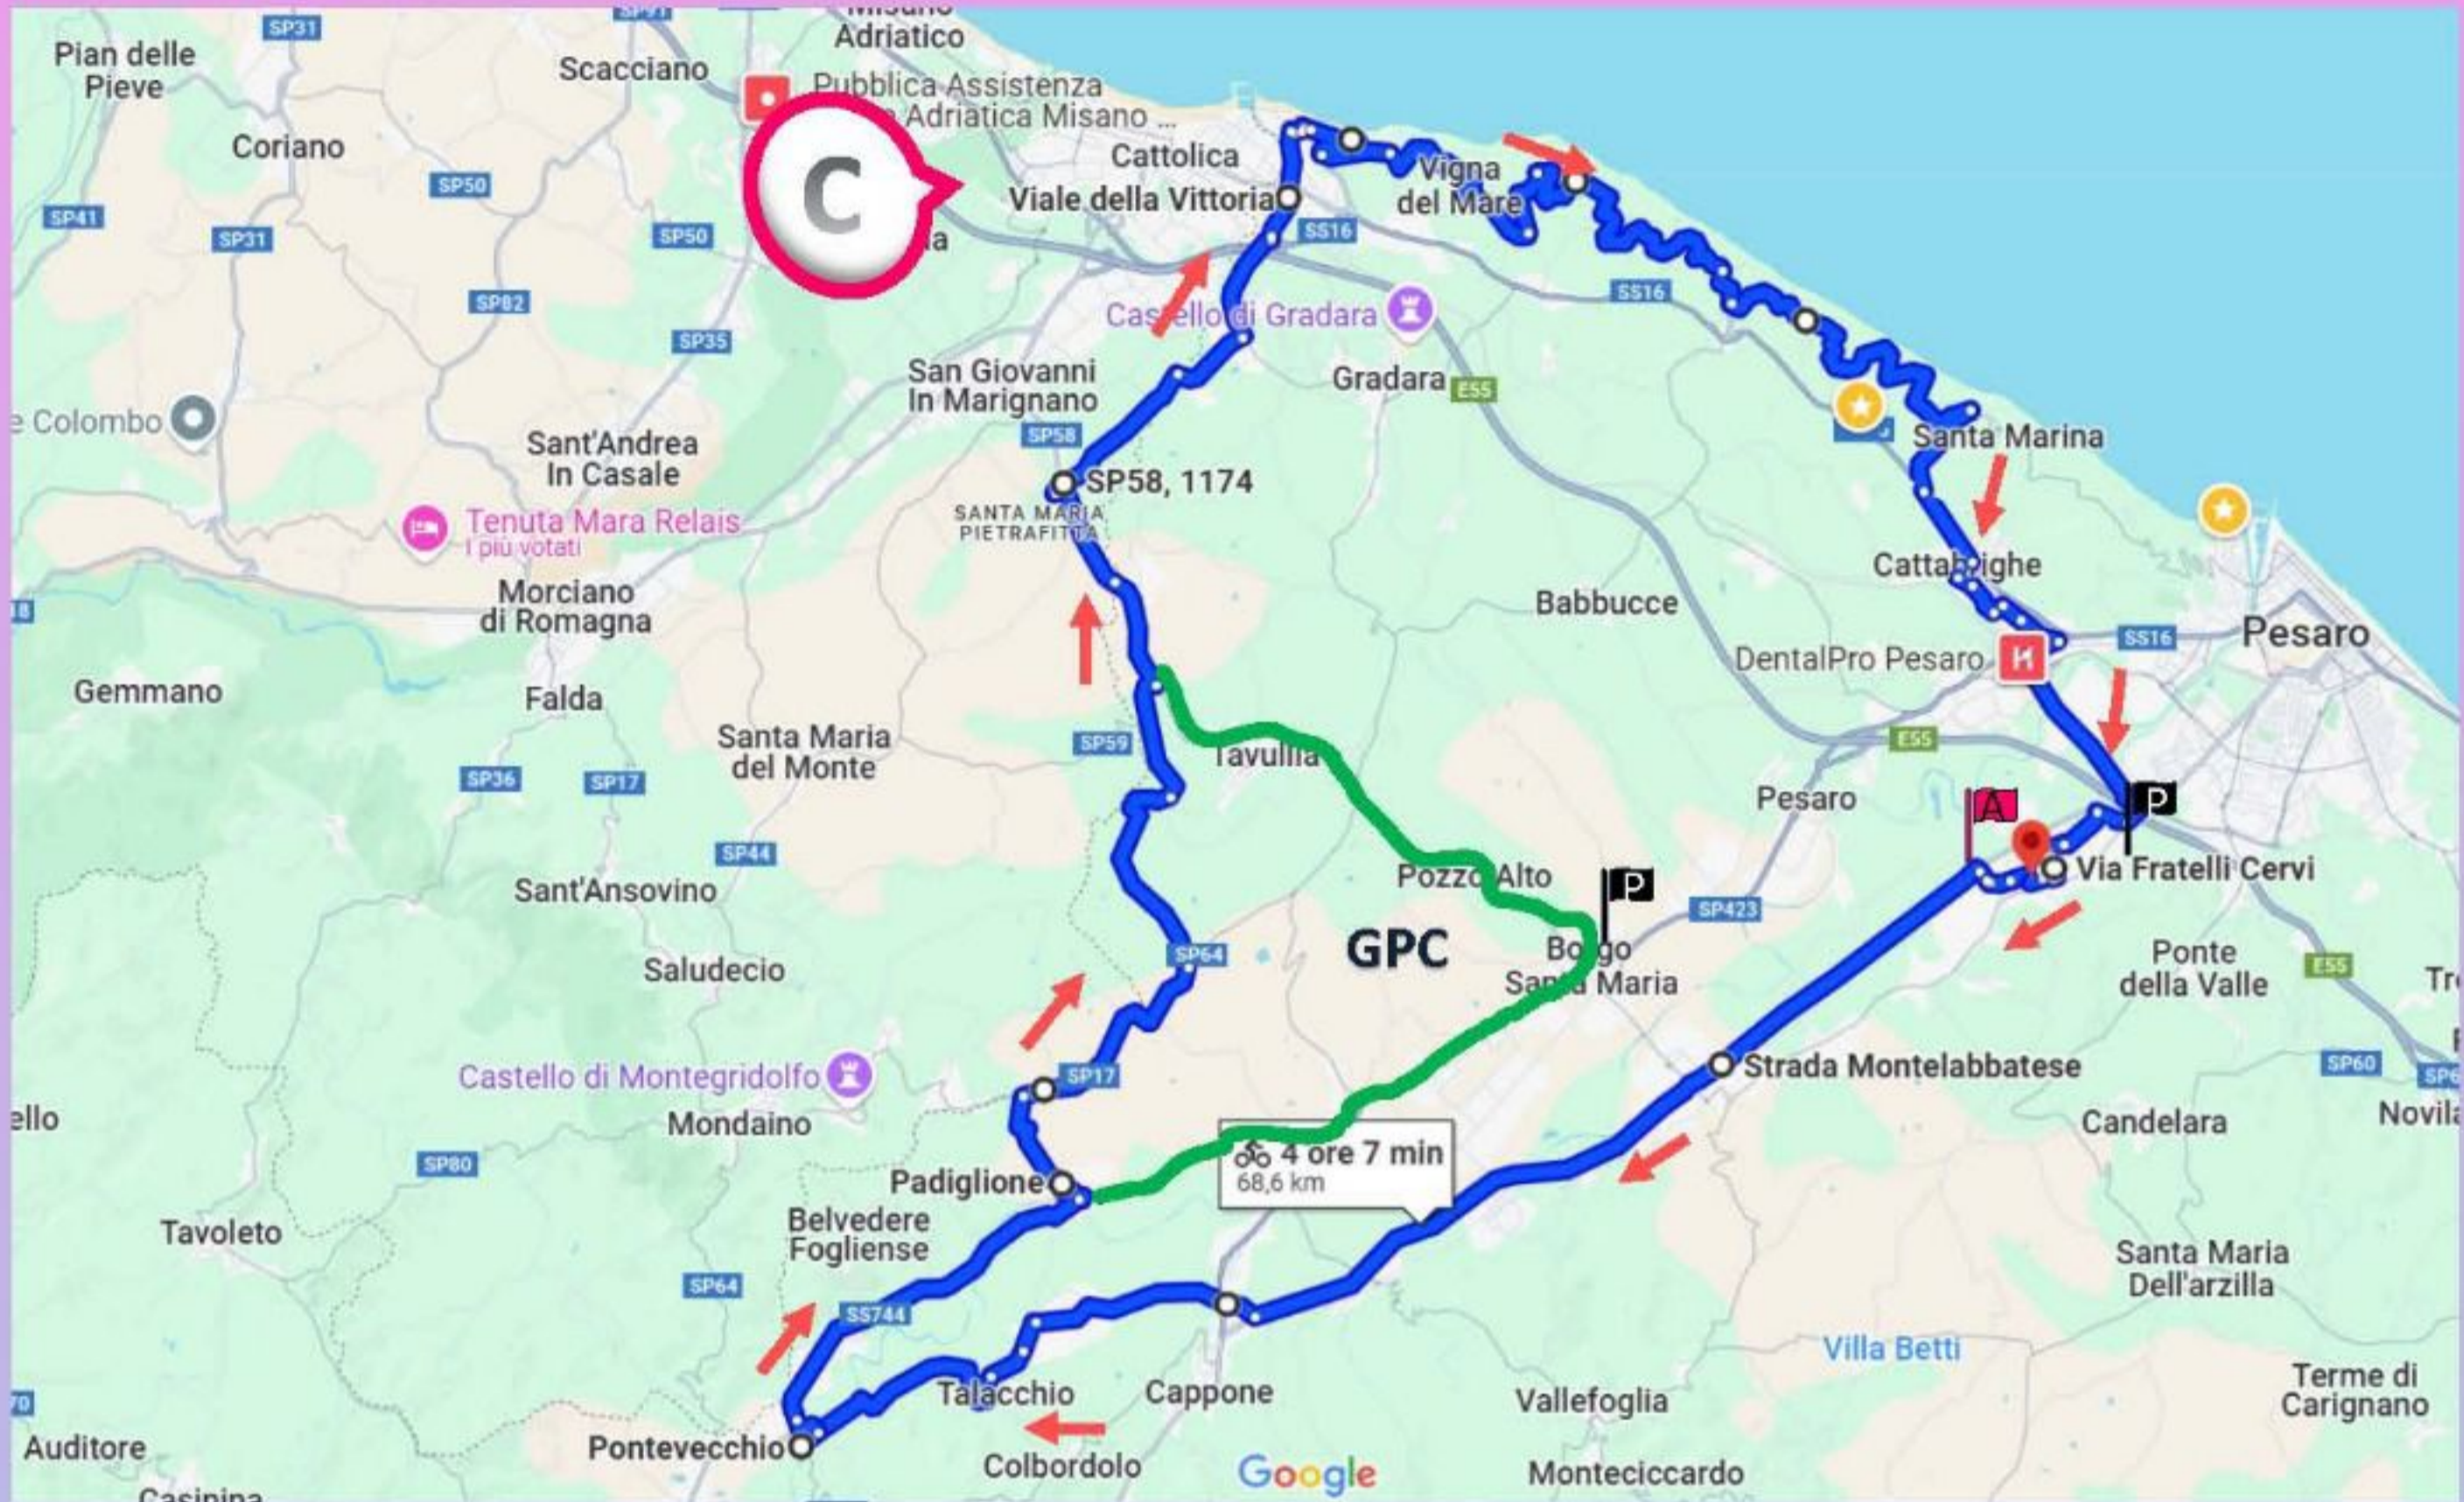

PANTERE ROSA

RADICI NEL PASSATO RUOTE NEL FUTURO

«LA PANTERISSIMA»

Domenica 26 aprile 2026
8^a edizione Mediofondo/Cic
2^a edizione Gran Premio delle Colline (GPC)

Tempo di percorrenza 4:00 circa
Percorso circa 78 km